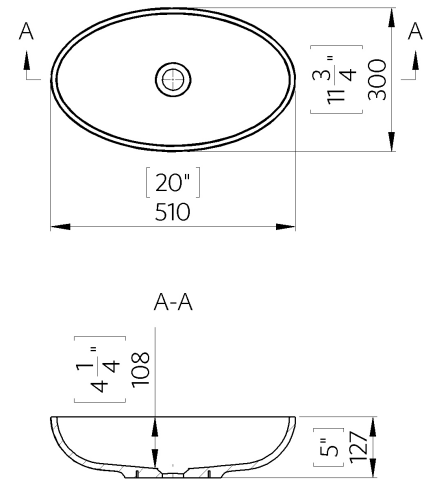

Kestää lämpötilan muutoksia

Eurooppalainen standardi EN 14688

Antibakteerinen ISO 22196

CE

Tuote on eurooppalaisten standardien mukainen

Tekninen piirustus:

Tiedot:

Tuotekoodi:	SCHS422
Kategoria:	pesuallas
Asennus:	pinta-asennettava
Mitat:	510 x 300 x 127 mm
Materiaali:	komposiittikivi
Ylivuoto:	ei mitään
Pintakäsittely:	kiiltävä
Nettopaino:	4.5 kg
Paino:	5.9 kg