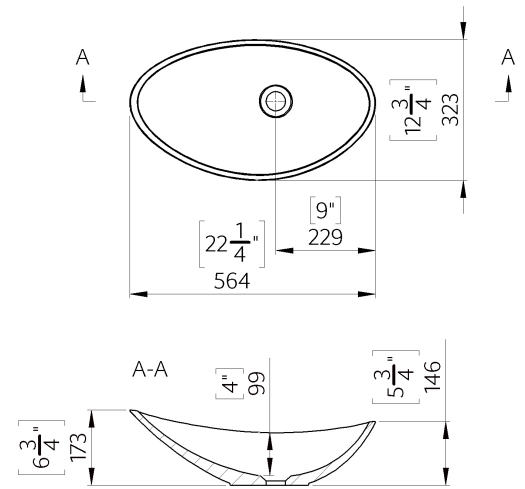

### Tekninen piirustus:

### Tiedot:

Tuotekoodi:	SCHS417
Kategoria:	pesuallas
Asennus:	pinta-asennettava
Mitat:	564 x 323 x 173 mm
Materiaali:	komposiittikivi
Ylivuoto:	ei mitään
Pintakäsittely:	kiiltävä
Nettopaino:	6 kg
Paino:	7.2 kg