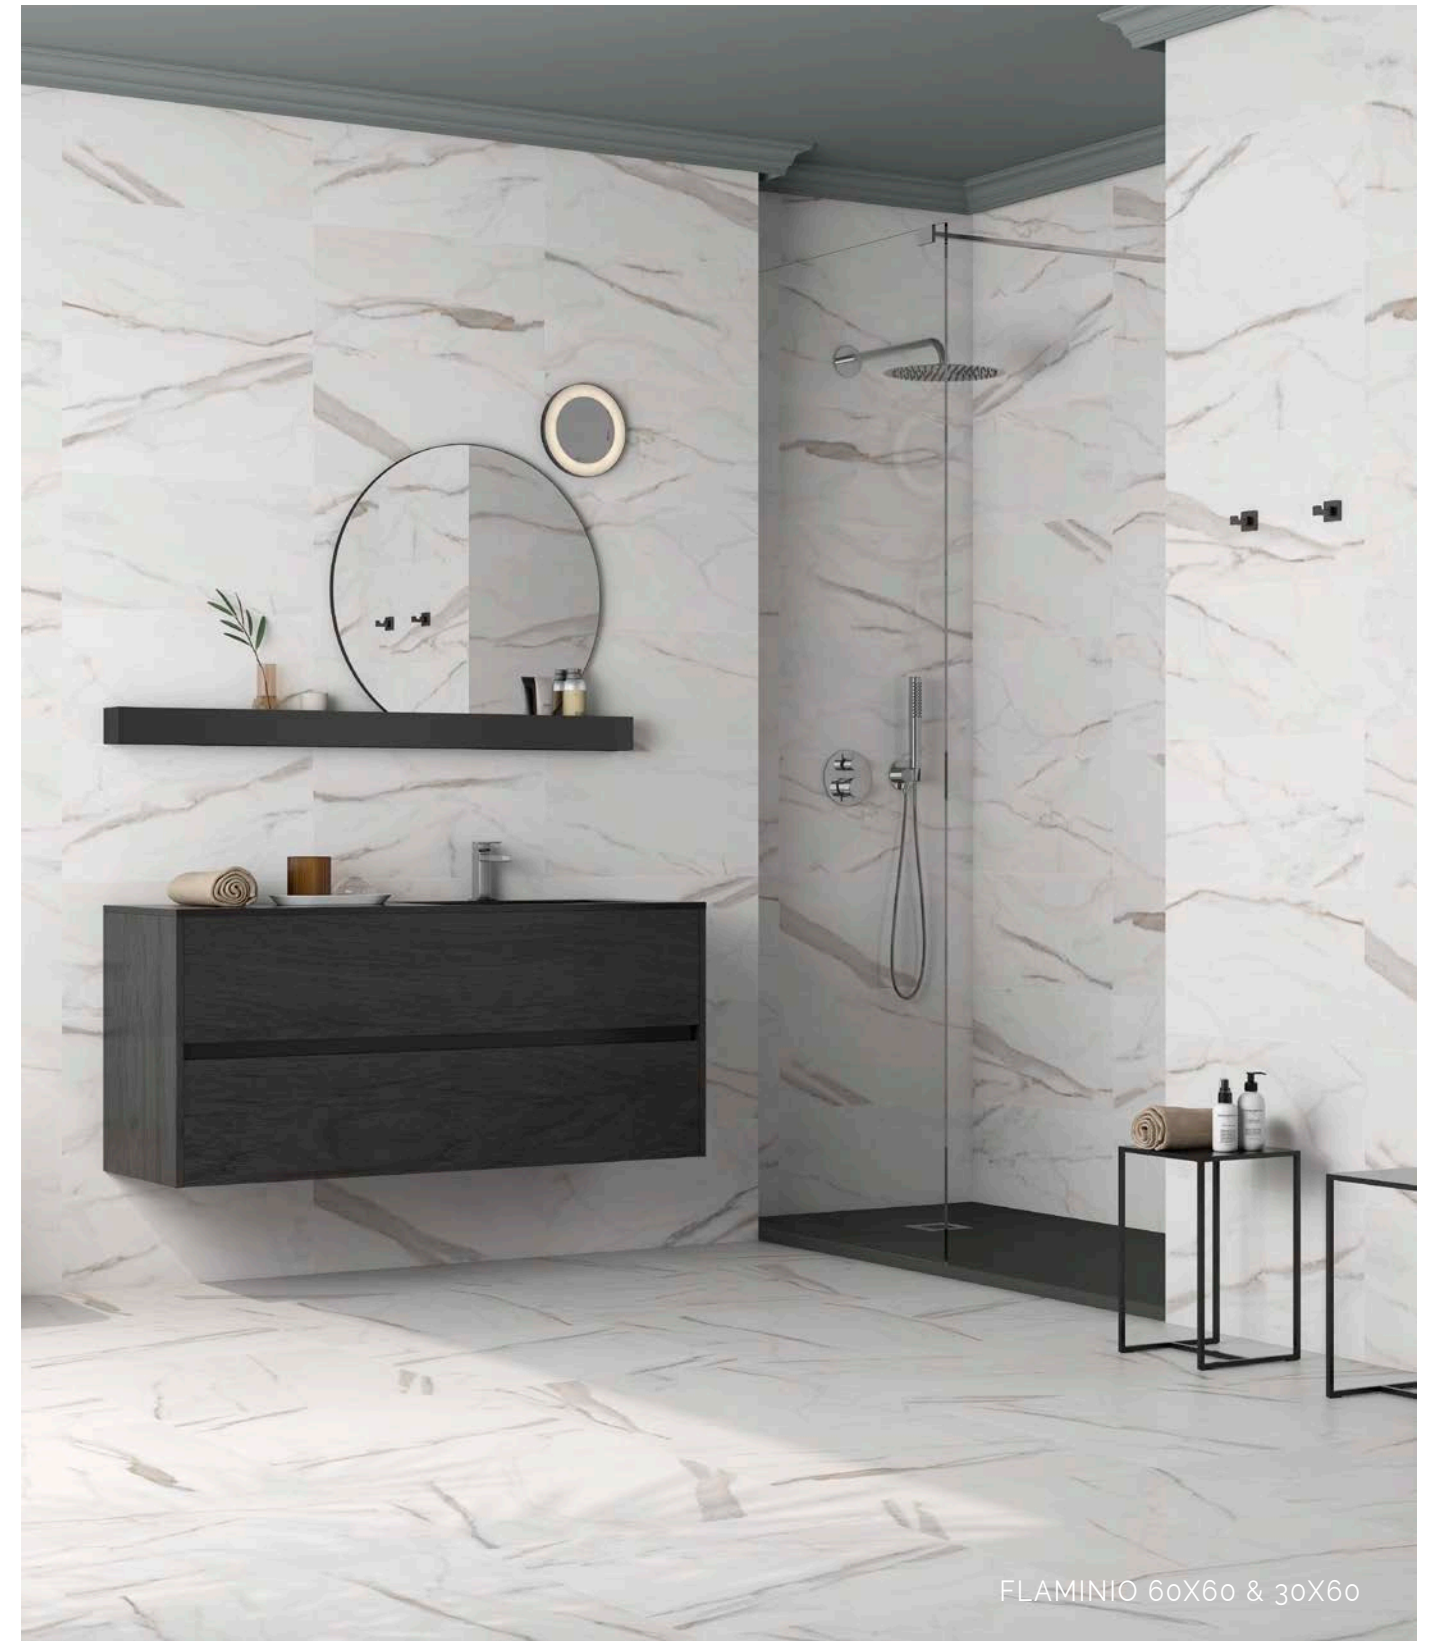

## Un abbinamento perfetto di storia e naturalezza

Pregio, eleganza e luminosità: così si definisce FLAMINIO. Un abbinamento perfetto di storia e naturalezza che si rispecchia nell'effetto vibrante e profondo delle venature grigiastre. Flaminio è una serie che riproduce fedelmente l'estetica e il valore decorativo del marmo, ma con tutti i vantaggi e della qualità della ceramica.

**30x60** / 11,81"x23,62"  
PRM39

**30x30(7x7)** / 11,81"x11,81"  
PRM185

**90x90** / 35,43"x35,43"  
PRM74

**60x60** / 23,62"x23,62"  
PRM39

FLAMINIO 60X60 & 30X60